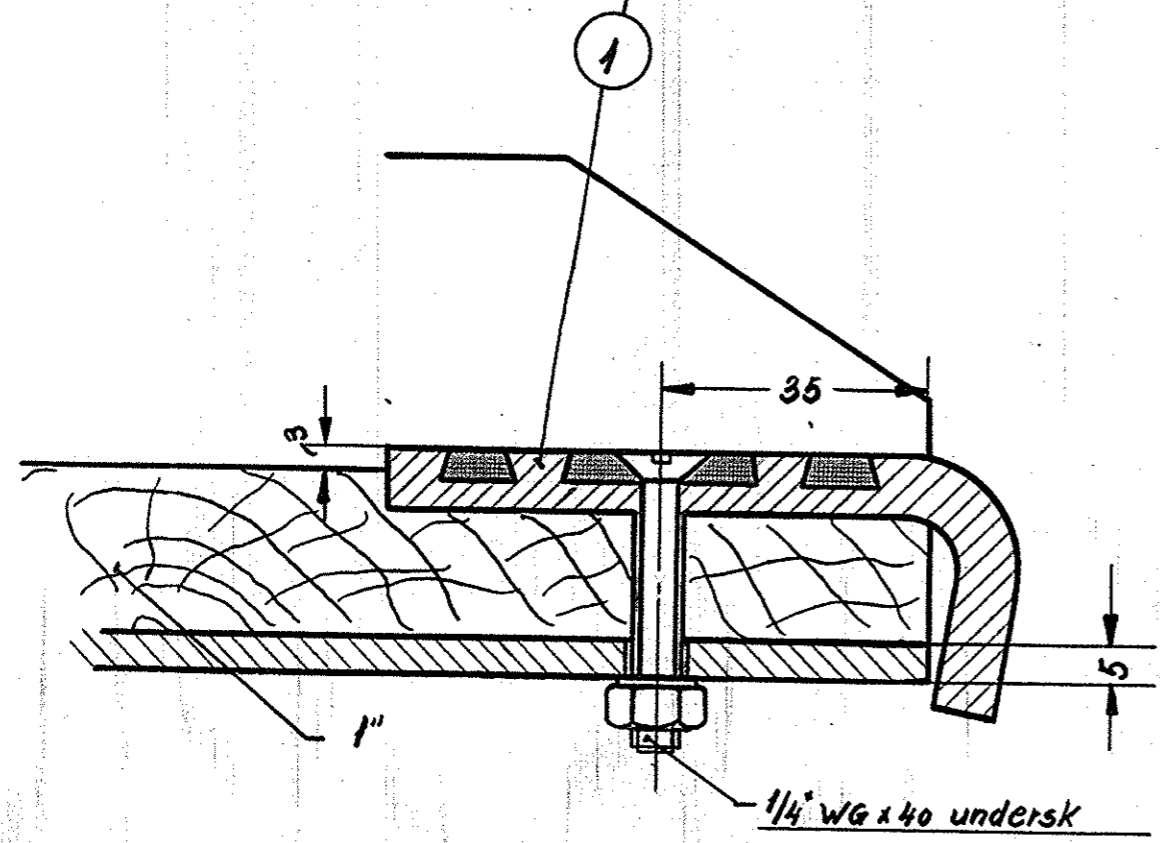

7stk undersænket hul
 For 1/4" WG undersænket
 skrue

1/4" WG x 40 undersk

kantliste L-1100				1	Safety	Tread nr. E 234		20
Stk.	Betegnelse			Pos	Materiale kvalitet	Model nr. eller materiale størrelse	rå	færdig
Tegn.	J.C.J.	Rev.		Afd.	II L	Målestok: 1:5 ; 1:1		
Kalk.	JM 18-1-57	Norm.	Fl. N.	Dato	19-12-56			
Dato	Rettelser			Indeks				
Anvendelse:						Stykliste nr.		
Diesel-el 400hk rangerlokomotiv.								
Tegningens betegnelse						Tegningens nummer.		
Kantliste for rangerfodtrin.						307L-29.750		
Indeks:								